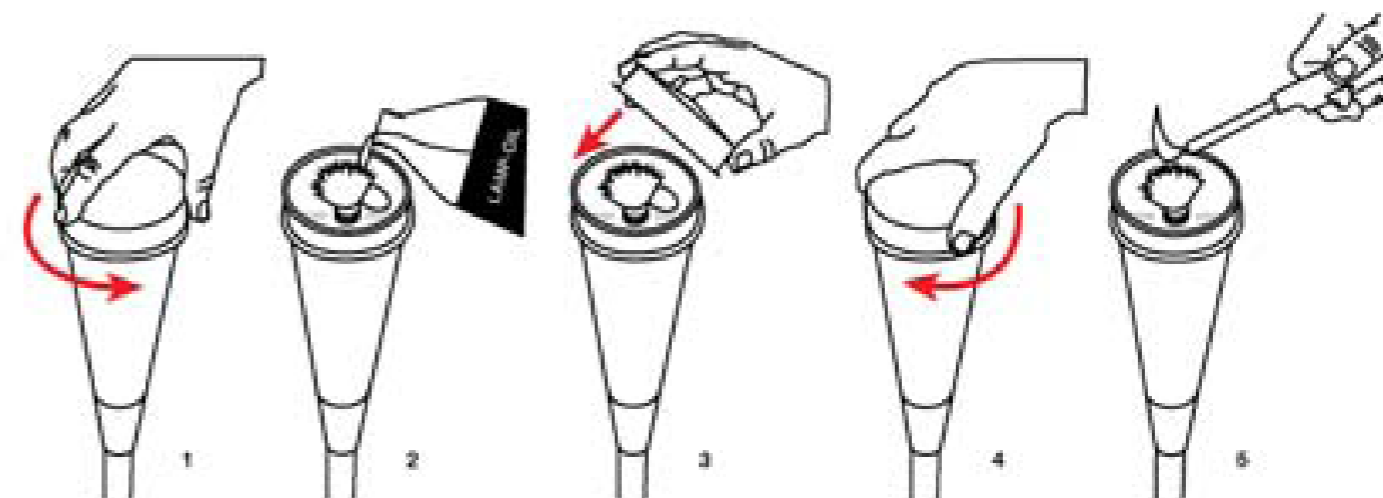

Hvordan fylle på brennveske. Unikt system!