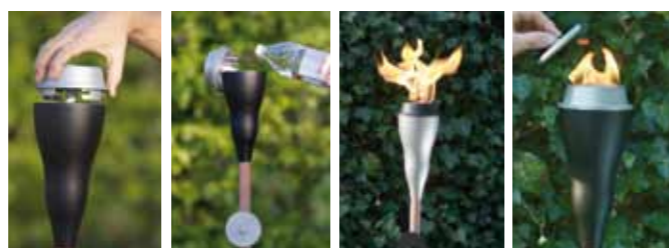

Alle Pipe-Line fakler har holdbar glassfiberveke som fungerer i alle værforhold, og et lokk som gjør det enkelt å åpne og fylle opp. Lokket beskytter også mot regn/fuktighet når fakkelen ikke er i bruk, og benyttes i tillegg for å slukke fakkelen. Når fakkelen er i bruk kan lokket lett plasseres på medfølgende lokkoppheng. Denne holderen kan plasseres hvor som helst på stativet.

Pipe-Line har bl.a utviklet sitt eget unike forbrenningssystem kalt «Avansert brennekontroll» (ABK), som i motsetning til tradisjonelle fakler med én flamme, produserer et bål i det patenterte forbrenningskammeret. Forbrenningen av oljegassene sørger for lite og ren røyk, uten fare for gnister eller annet brennende avfall.

Big Wave

Avansert brennekontroll (ABK)

Big Wave-fakkelen er det første nyskapende produktet av sitt slag på markedet i dette århundret.

- Verdens første hagefakkel som bruker ABK-teknologi fra Pipe-Line
- Fakkelen gir en lun atmosfære med en unik flamme året rundt
- ABK-teknologien gir en ren fakkelen med lite røyk og minimalt med glør og gnister
- Utstyrt med en klikk-lås for ekstra sikkerhet om fakkelen skulle velte
- Lokk som beskytter mot regn/fuktighet når fakkelen ikke er i bruk. Lokket benyttes også for å slukke fakkelen

SPESIFIKASJONER

Høyde: ..... 157 cm
Stativ: ..... Treverk (samt aluminium i knockdown-versjon)
Flammeslukker med holder: ..... Ja
Holdbar glassfiberveke: ..... Ja
Farger: ..... Sort, sølv og kobber
Innpakning: ..... Kwartpall med sommer- og vintermotiv
Brennetid: ..... ca. 8 timer